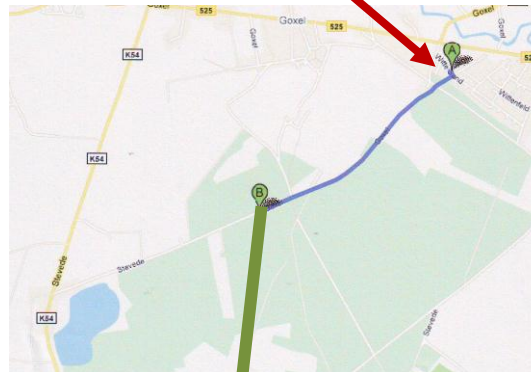

Öffnungszeiten im Wald

Montag u. Dienstag 08.00 Uhr bis 15.00 Uhr

Kindergarten

Treffpunkt Wald

Herzlich
Willkommen
im
„Kindergarten unterm Blätterdach“
unsere Natur – Oase für Kinder

Witte Sand 92
48653 Coesfeld
Fon: 02541/3098
e-mail:kiga-herz-jesu@anna-katharina.de